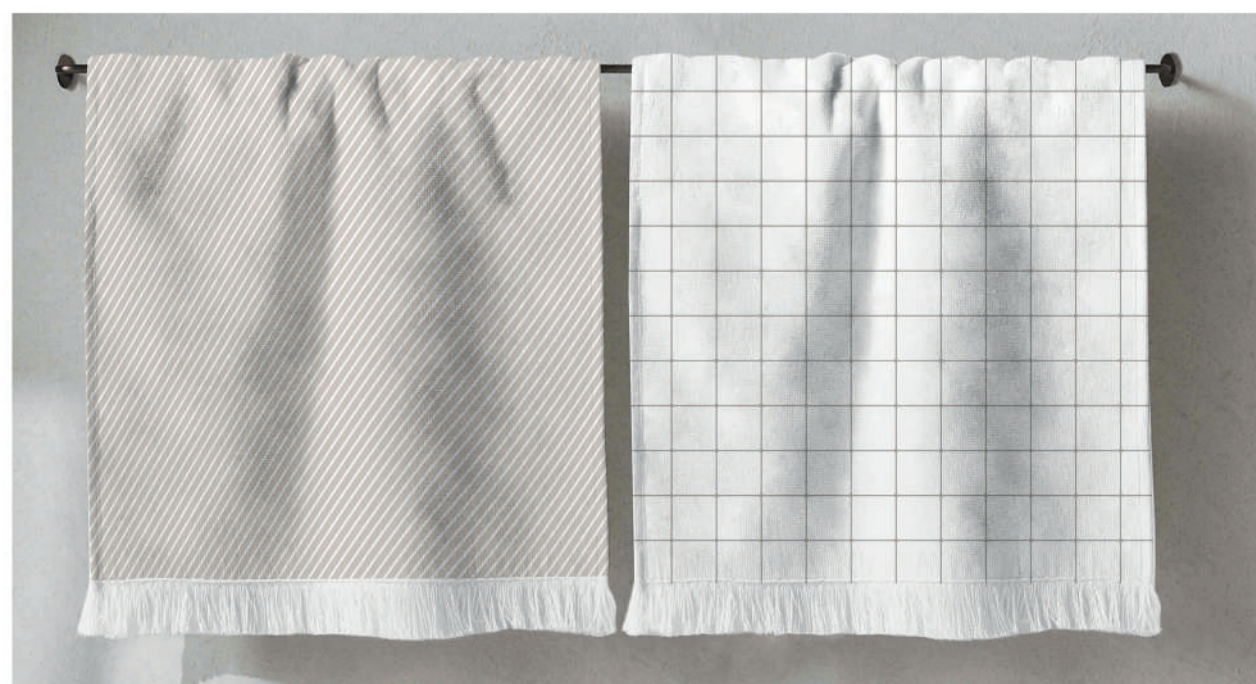

Set Toalla Multiusos Look
051 c15
2-50x70 cm