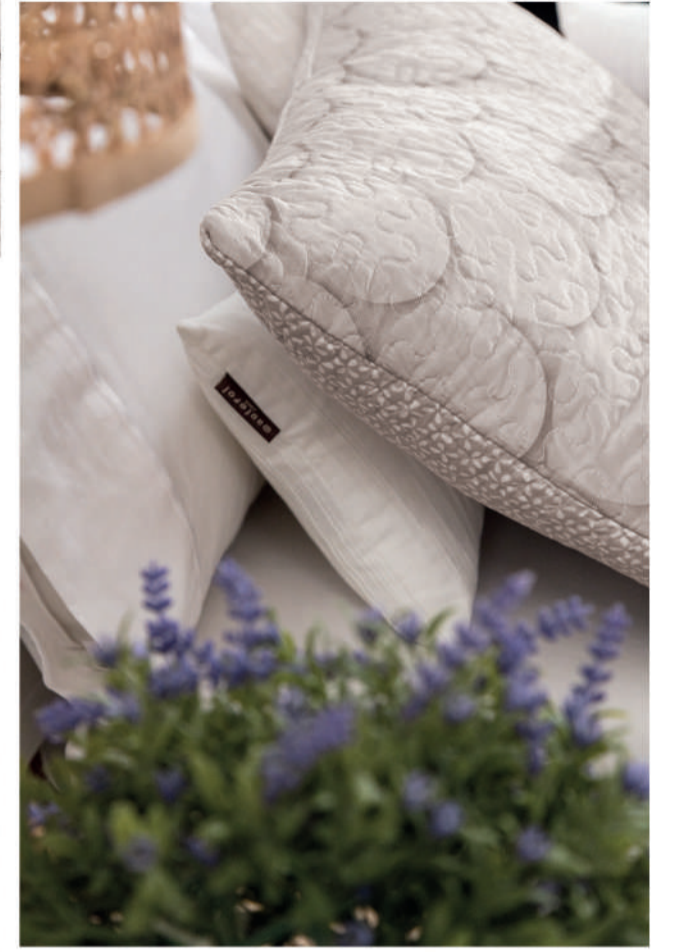

Bouti Rainbow

226 C15 135/140 150/160

**Js Rainbow 227 c15**

135/140 150/160 180

**Coj. Cobalto 002 c31**  
50x50/30x50 cm

**Coj. Cobalto 002 c31**  
50x50/30x50 cm

**Plaid Fausto 001 c32**  
130x170 cm

**Back Bouti Rainbow 226 C15**  
135/140 150/160