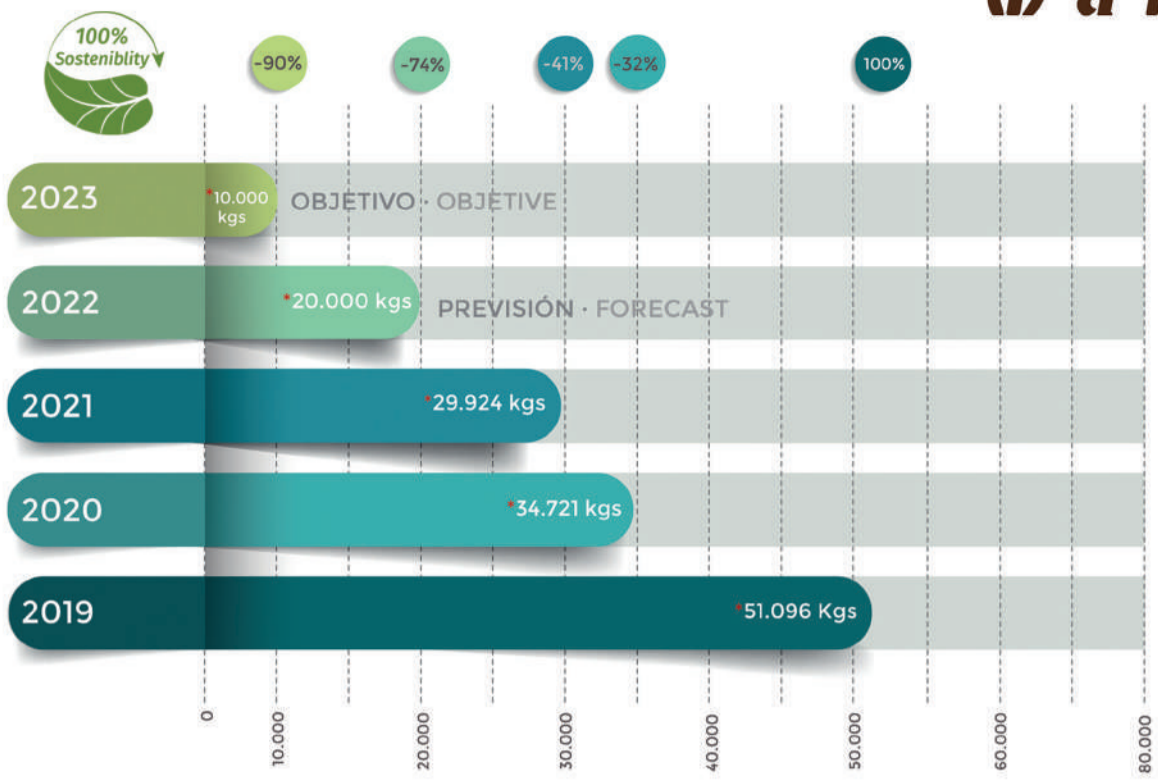

# Bedding

MANTEROL\_NEW COLLECTION PV/SS 23

\* kilos de plástico utilizados en el packaging de nuestros productos.

## Manterol comprometido con un planeta + sano

Nuestro principal empeño es continuar desarrollando nuevos productos más responsables y sostenibles con el medio ambiente .

Por eso tenemos como objetivo **reducir el uso de plástico hasta un 90% en el 2023.**