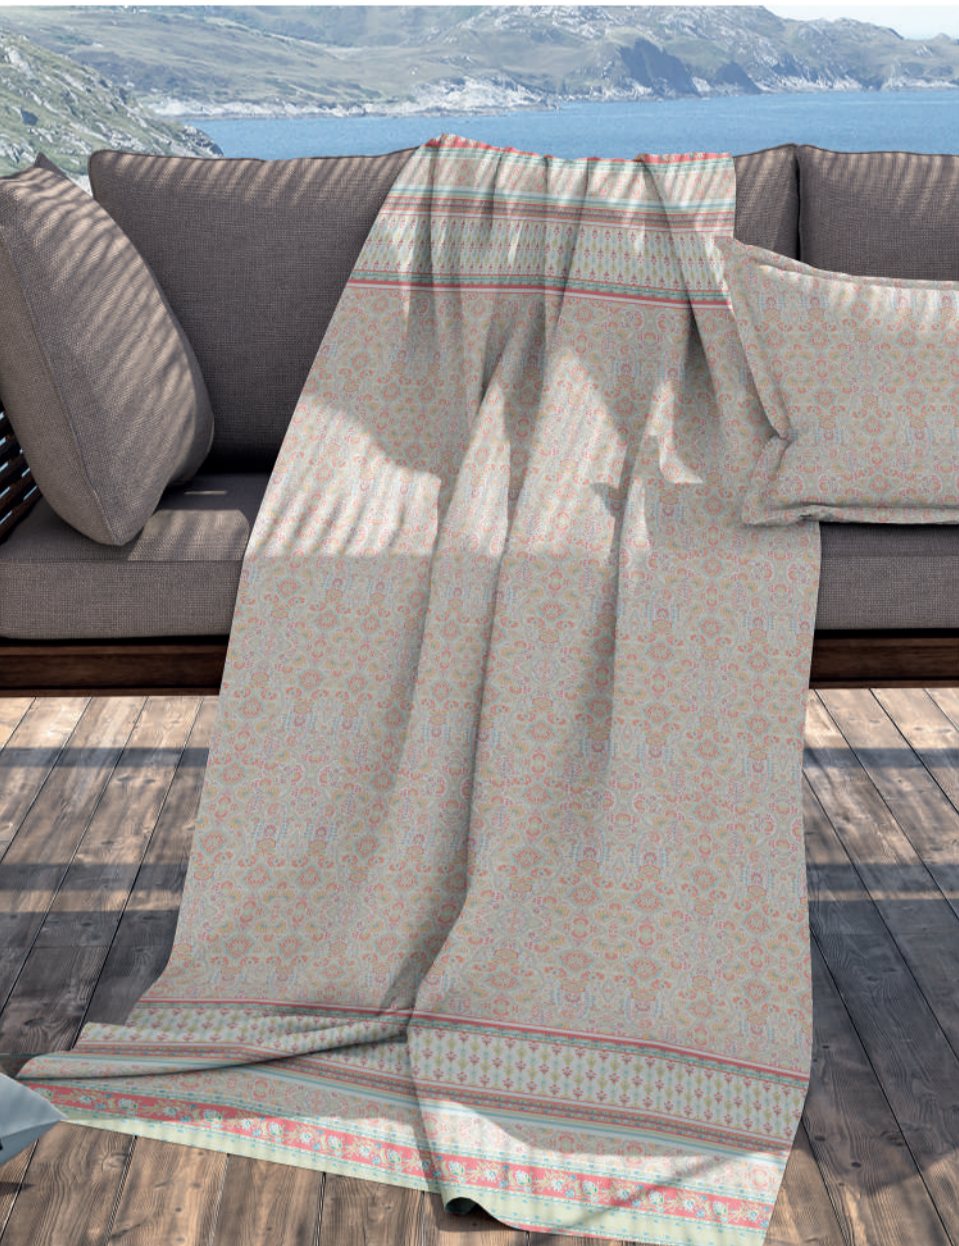

# SORBETE DE PAPAYA

Js Papaya 233 c11  
90 105 135/140 150/160 180

Coj. Cobalto 002 c31  
50x50/30x50 cm

Plaid Fausto 001 c32  
130x170 cm

Back Bouti Papaya  
232 C05 90 105 135/140 150/160 180

**Foulard 257 c15**  
180x270 250x270 270x270 350x270