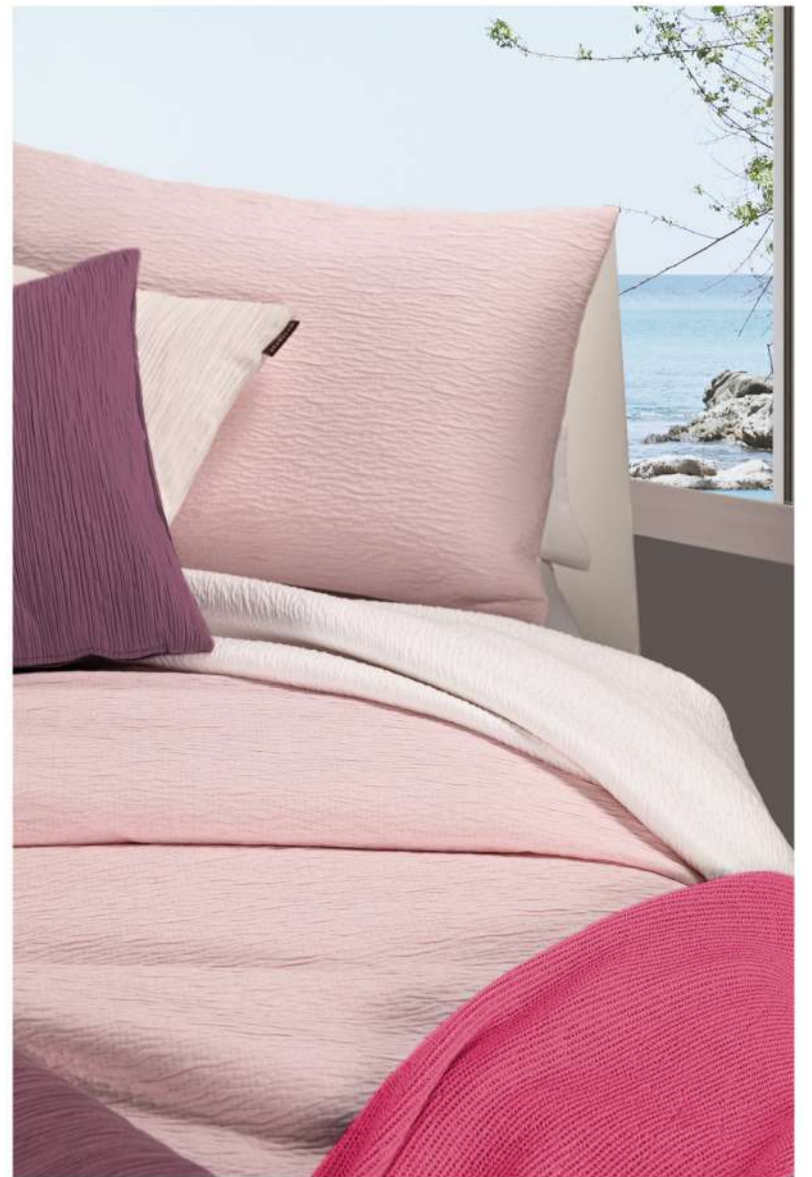

Ruck 001 c04

— 90 105 135/140 150/160 180